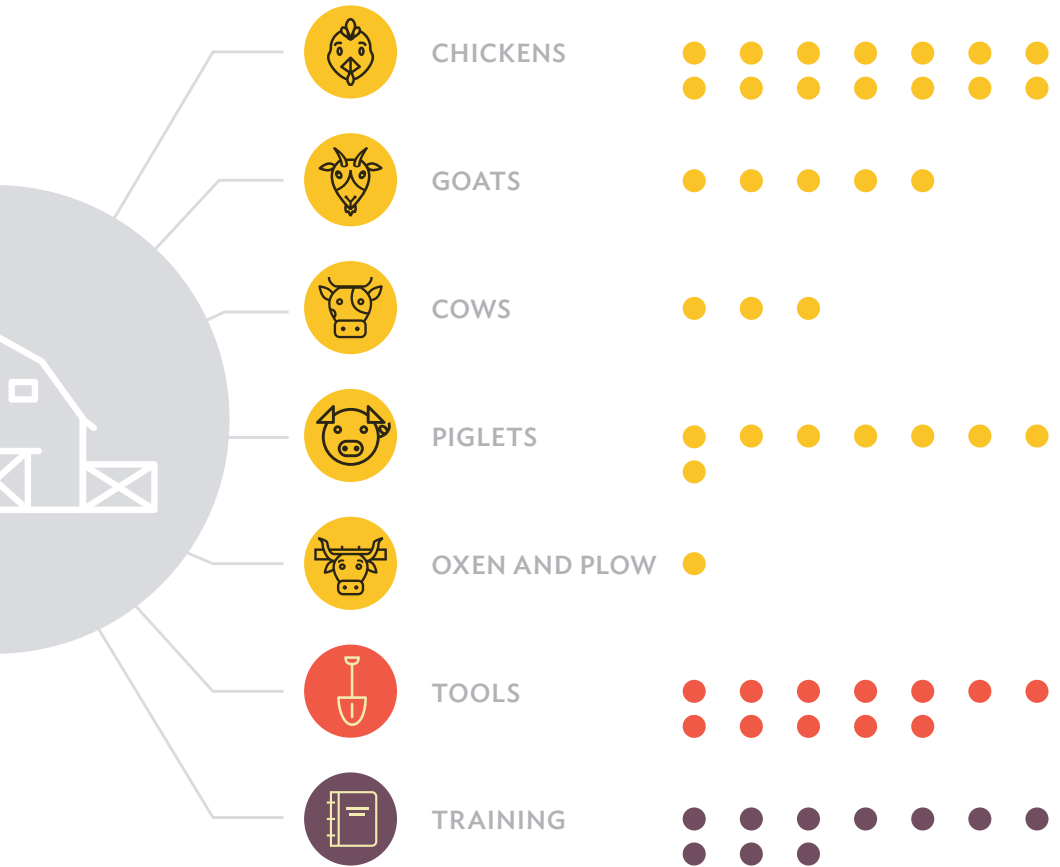

COMMUNITY BUNDLE COULD INCLUDE:

The Farm Bundles provide great group giving opportunities!

Check out [#maskparadefarm](#) on Instagram and Twitter to see people making a difference while having fun.